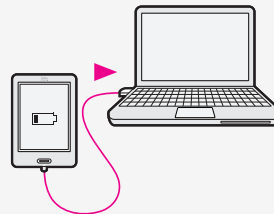

YOUR EREADER

- a) On/Off slider
- b) Touch screen
- c) Micro SD card slot*
- d) USB port
- e) Home button

*Note: Reset button on back.
* Micro SD card purchased separately.*

VOTRE LECTEUR ÉLECTRONIQUE

- a) Interrupteur marche-arrêt
- b) Écran tactile
- c) Fente pour carte Micro SD*
- d) Port USB
- e) Button accueil

*Note : le bouton de réinitialisation se trouve à l'arrière.
* Carte micro SD acheté séparément.*

SU LECTOR ELECTRÓNICO

- a) Botón deslizante para Prender/Apagar
- b) Pantalla táctil
- c) Ranura para tarjeta Micro SD*
- d) Puerto USB
- e) Botón de Inicio

*Nota: Botón de reinicio al respaldo.
* La tarjeta Micro SD debe comprarse por separado.*

- To restart your eReader: Insert the end of a paperclip into the hole on the back and press until you feel a click.
- Pour redémarrer votre lecteur électronique : Insérer le bout d'une trombone dans le trou à l'arrière et presser jusqu'à ce que vous sentez un clique.
- Para reiniciar su lector electrónico: Inserte la punta de un sujetapapeles (clip) en el orificio al respaldo y oprima hasta sentir un clic.